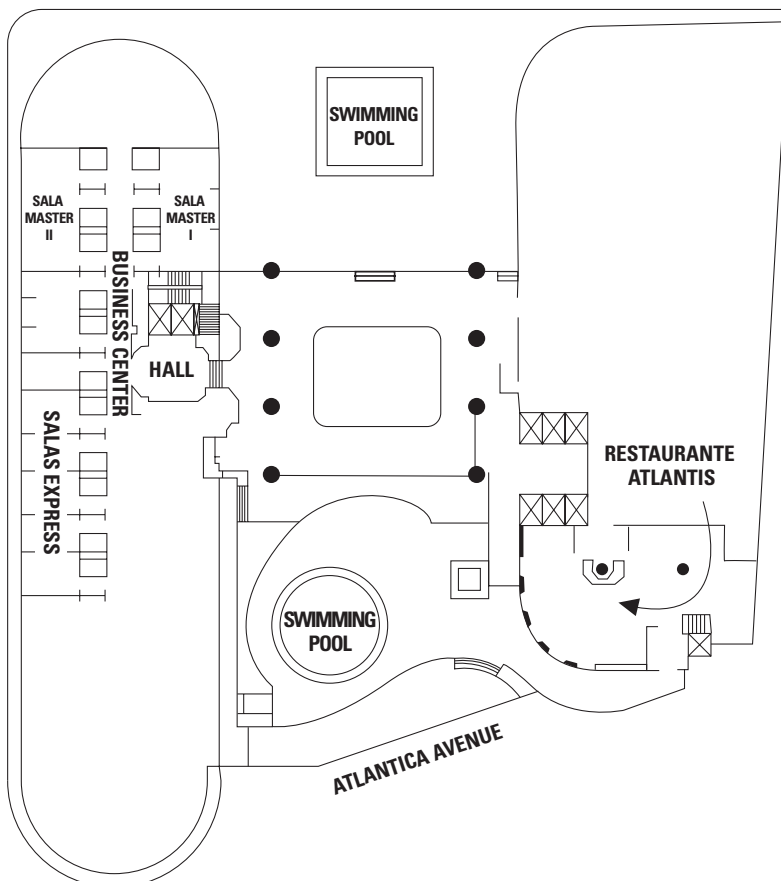

STANDS / BOOTHS - MESAS DE NEGOCIOS / MEETING TABLES

STANDS / BOOTHS

Stands Número / Number	Superficie (m ²) Surface (sq. meter)
A1 - A2 - A3 - A4 - A5 - A6	6
B7 - B8 - B9 - B10 - B11 - B12	6

MESAS DE NEGOCIOS / MEETING TABLES

Mesas de Negocios Meeting Tables	Precio (US\$) Price (US\$)
Localizadas en el salón Copacabana Located in Copacabana Room	700

SALONES PRIVADOS / PRIVATE ROOMS

ÁREA DE CONVENCIONES / CONVENTIONS AREA

BUSINESS CENTER

1º PISO / FIRST FLOOR

SALONES PRIVADOS / PRIVATE ROOMS

Salones Rooms	Superficie (m ²) Surface (sq. meter)	Precio (US\$) Price (US\$)
Arpoador	64	8.100
Botafogo	84	8.800
Flamengo 1	66	8.000
Flamengo 2	66	8.000
Lagoa	86	6.100
Leblon	37	3.500
Rio de Janeiro III	110	9.000
Sala Master 1	56	4.800
Sala Master 2	56	4.800
Salas Express	17	2.800
Hospitality Suites		3.700
Hospitality Suite 120		4.900
Board Meeting Room		Consultar APLA Contact APLA