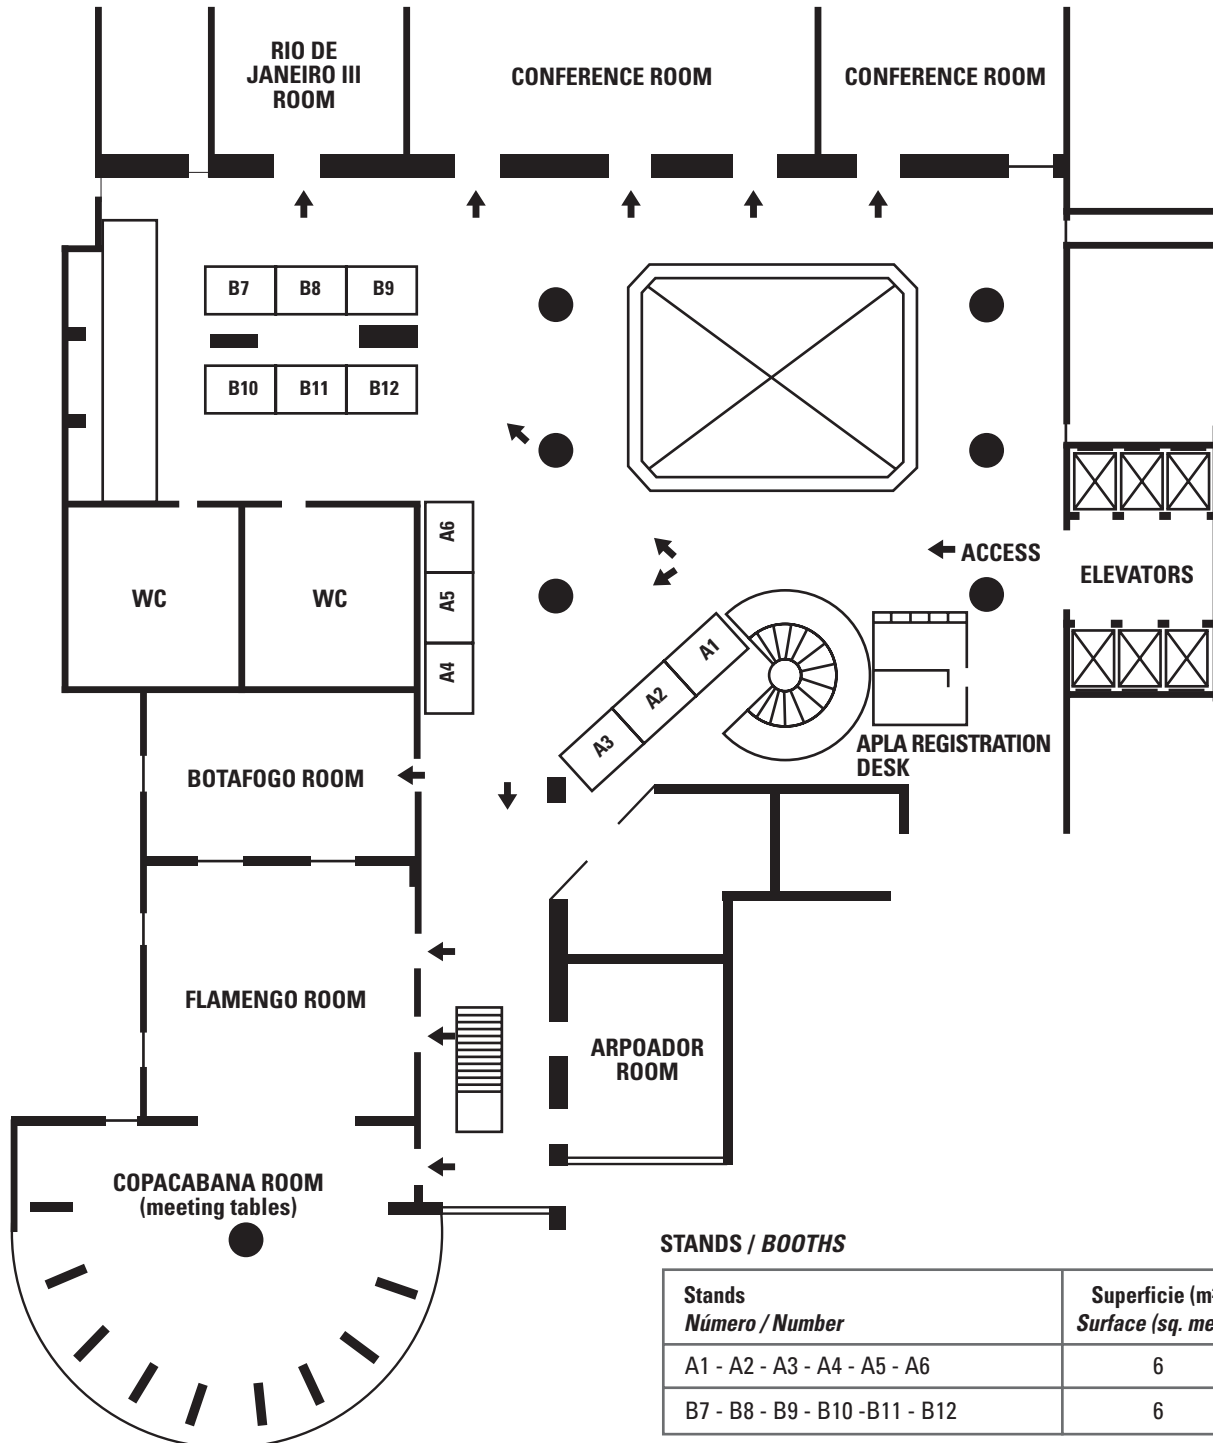

STANDS / BOOTHS - MESAS DE NEGOCIOS / MEETING TABLES

STANDS / BOOTHS

Stands Número / Number	Superficie (m ²) Surface (sq. meter)
A1 - A2 - A3 - A4 - A5 - A6	6
B7 - B8 - B9 - B10 - B11 - B12	6

MESAS DE NEGOCIOS / MEETING TABLES

Mesas de Negocios Meeting Tables	Precio (US\$) Price (US\$)
Localizadas en el salón Copacabana Located in Copacabana Room	700

SALONES PRIVADOS / PRIVATE ROOMS

ÁREA DE CONVENCIONES / CONVENTIONS AREA

BUSINESS CENTER

1º PISO / FIRST FLOOR

SALONES PRIVADOS / PRIVATE ROOMS

Salones Rooms	Superficie (m ²) Surface (sq. meter)	Precio (US\$) Price (US\$)
Arpoador	64	8.100
Botafogo	84	8.800
Flamengo 1	66	8.000
Flamengo 2	66	8.000
Lagoa	86	6.100
Leblon	37	3.500
Rio de Janeiro III	110	9.000
Sala Master 1	56	4.800
Sala Master 2	56	4.800
Salas Express	17	2.800
Hospitality Suites		3.700
Hospitality Suite 120		4.900
Board Meeting Room		Consultar APLA Contact APLA