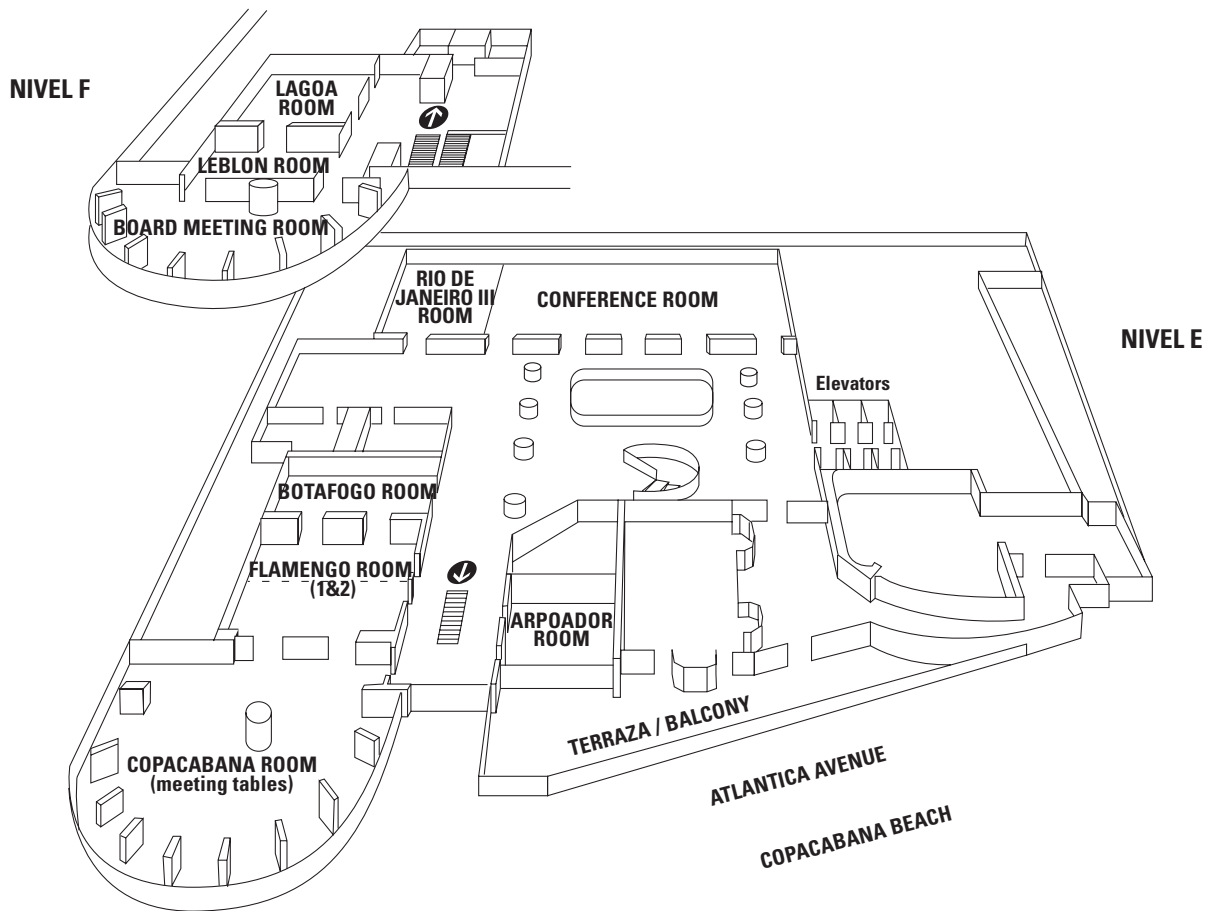

STANDS / BOOTHS - MESAS DE NEGOCIOS / MEETING TABLES

STANDS / BOOTHS

Stands Número / Number	Superficie (m ²) Surface (sq. meter)
A1 - A2 - A3 - A4 - A5 - A6	6
B7 - B8 - B9 - B10 - B11 - B12	6

MESAS DE NEGOCIOS / MEETING TABLES

Mesas de Negocios Meeting Tables	Precio (US\$) Price (US\$)
Localizadas en el salón Copacabana Located in Copacabana Room	700

SALONES PRIVADOS / PRIVATE ROOMS

ÁREA DE CONVENCIONES / CONVENTIONS AREA

BUSINESS CENTER

1º PISO / FIRST FLOOR

SALONES PRIVADOS / PRIVATE ROOMS

Salones Rooms	Superficie (m ²) Surface (sq. meter)	Precio (US\$) Price (US\$)
Arpoador	64	8.100
Botafogo	84	8.800
Flamengo 1	66	8.000
Flamengo 2	66	8.000
Lagoa	86	6.100
Leblon	37	3.500
Rio de Janeiro III	110	9.000
Sala Master 1	56	4.800
Sala Master 2	56	4.800
Salas Express	17	2.800
Hospitality Suites		3.700
Hospitality Suite 120		4.900
Board Meeting Room		Consultar APLA Contact APLA